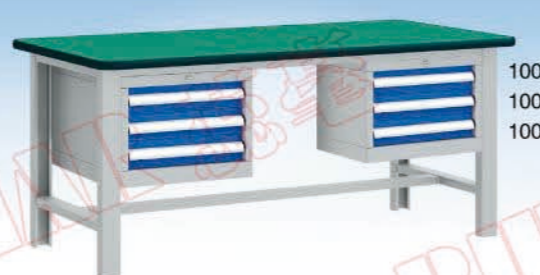

双吊抽轻型工作桌

采购编号	规格	抽屉配置
WLD1505	W1500 × D750 × H800mm	100 × 3
WLD1805	W1800 × D750 × H800mm	
WLD2105	W2100 × D750 × H800mm	

Heavy Duty Work Bench