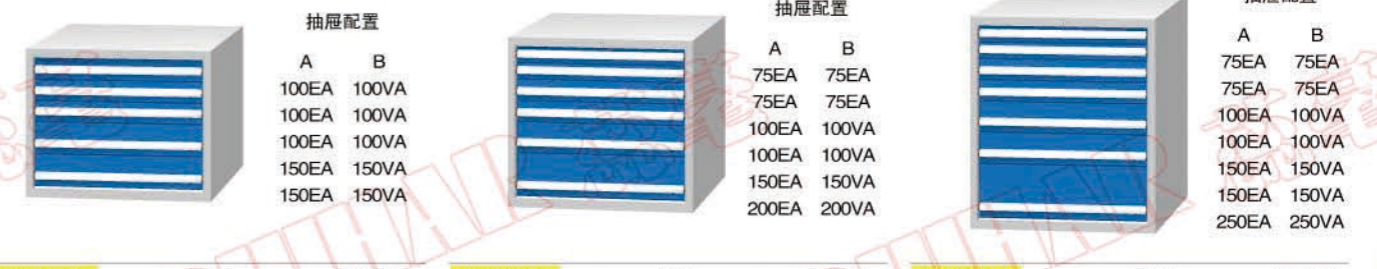

柜体宽度: 717mm

注: EA表示单轨抽屉, VA表示双轨抽屉, A型配置为中等载重, B型配置为重型载重

ML系列: 717W x 572D MD系列: 723W x 725D

RAL-7035 RAL-5012 RAL-5019 RAL-7024 RAL-6011 RAL-3013

采购编号	规格	抽屉数	采购编号	规格	抽屉数	采购编号	规格	抽屉数
ML7002A	717W x 572D x 700H	5抽	ML800A	717W x 572D x 800H	6抽	ML8502A	717W x 572D x 850H	7抽
ML7002B			ML800B			ML8502B		
MD7002A	723W x 725D x 700H	5抽	MD800A	723W x 725D x 800H	6抽	MD8502A	723W x 725D x 850H	7抽
MD7002B			MD800B			MD8502B		

采购编号	规格	抽屉数	采购编号	规格	抽屉数	采购编号	规格	抽屉数
ML1000A	717W x 572D x 1000H	7抽	ML1250A	717W x 572D x 1250H	8抽	ML1450A	717W x 572D x 1450H	10抽
ML1000B			ML1250B			ML1450B		
MD1000A	723W x 725D x 1000H	7抽	MD1250A	723W x 725D x 1250H	8抽	MD1450A	723W x 725D x 1450H	10抽
MD1000B			MD1250B			MD1450B		

柜体宽度: 870mm

注: EA表示单轨抽屉, VA表示双轨抽屉, A型配置为中等载重, B型配置为重型载重

TL系列: 870W x 572D TD系列: 876W x 725D

RAL-7035 RAL-5012 RAL-5019 RAL-7024 RAL-6011 RAL-3013

采购编号	规格	抽屉数	采购编号	规格	抽屉数	采购编号	规格	抽屉数
TL700A	870W x 572D x 700H	5抽	TL800A	870W x 572D x 800H	6抽	TL1000A	870W x 572D x 1000H	7抽
TL700B			TL800B			TL1000B		
TD700A	876W x 725D x 700H	5抽	TD800A	876W x 725D x 800H	6抽	TD1000A	876W x 725D x 1000H	7抽
TD700B			TD800B			TD1000B		

柜体宽度: 1023mm

注: EA表示单轨抽屉, VA表示双轨抽屉, A型配置为中等载重, B型配置为重型载重

WL系列: 1023W x 572D WD系列: 1029W x 725D

RAL-7035 RAL-5012 RAL-5019 RAL-7024 RAL-6011 RAL-3013

采购编号	规格	抽屉数	采购编号	规格	抽屉数	采购编号	规格	抽屉数
WL1000A	1023W x 572D x 1000H	6抽	WL1000A	1023W x 572D x 1000H	9抽	WL1250A	1023W x 572D x 1250H	8抽
WL1000B			WL1000B			WL1250B		
WD1000A	1029W x 725D x 1000H	6抽	WD1000A	1029W x 725D x 1000H	9抽	WD1250A	1029W x 725D x 1250H	8抽
WD1000B			WD1000B			WD1250B		