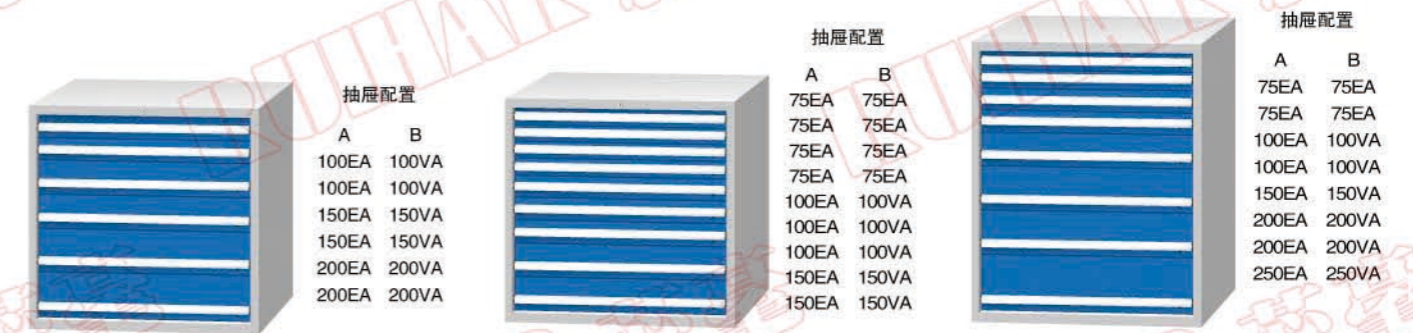

柜体宽度: 870mm

注: EA表示单轨抽屉, VA表示双轨抽屉, A型配置为中等载重, B型配置为重型载重

TL系列: 870W x 572D TD系列: 876W x 725D

RAL-7035 RAL-5012 RAL-5019 RAL-7024 RAL-6011 RAL-3013

采购编号	规格	抽屉数	采购编号	规格	抽屉数	采购编号	规格	抽屉数
TL700A	870W x 572D x 700H	5抽	TL800A	870W x 572D x 800H	6抽	TL1000A	870W x 572D x 1000H	7抽
TL700B			TL800B			TL1000B		
TD700A	876W x 725D x 700H	5抽	TD800A	876W x 725D x 800H	6抽	TD1000A	876W x 725D x 1000H	7抽
TD700B			TD800B			TD1000B		

柜体宽度: 1023mm

注: EA表示单轨抽屉, VA表示双轨抽屉, A型配置为中等载重, B型配置为重型载重

WL系列: 1023W x 572D WD系列: 1029W x 725D

RAL-7035 RAL-5012 RAL-5019 RAL-7024 RAL-6011 RAL-3013

采购编号	规格	抽屉数	采购编号	规格	抽屉数	采购编号	规格	抽屉数
WL1000A	1023W x 572D x 1000H	6抽	WL1000A	1023W x 572D x 1000H	9抽	WL1250A	1023W x 572D x 1250H	8抽
WL1000B			WL1000B			WL1250B		
WD1000A	1029W x 725D x 1000H	6抽	WD1000A	1029W x 725D x 1000H	9抽	WD1250A	1029W x 725D x 1250H	8抽
WD1000B			WD1000B			WD1250B		