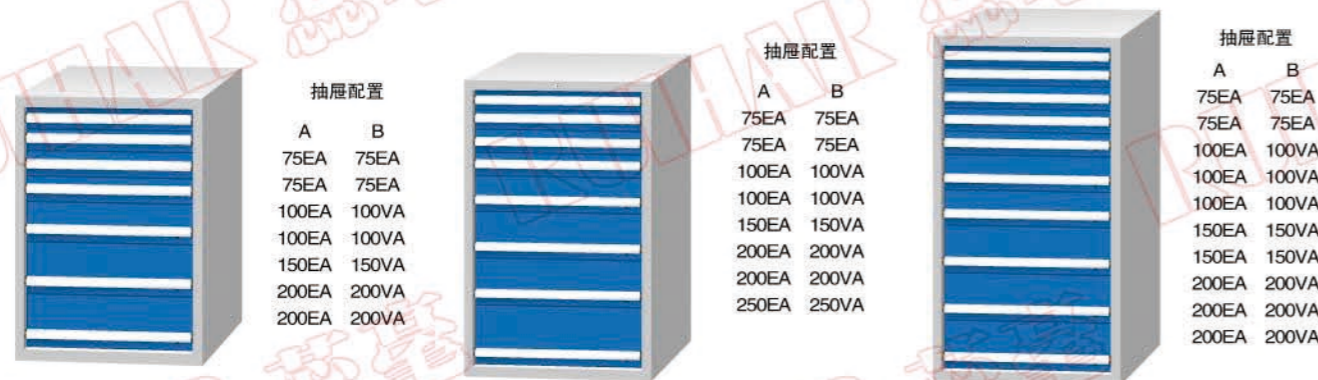

柜体宽度: 717mm

注: EA表示单轨抽屉, VA表示双轨抽屉, A型配置为中等载重, B型配置为重型载重

ML系列: 717W x 572D MD系列: 723W x 725D

RAL-7035 RAL-5012 RAL-5019 RAL-7024 RAL-6011 RAL-3013

采购编号	规格	抽屉数	采购编号	规格	抽屉数	采购编号	规格	抽屉数
ML7002A	717W x 572D x 700H	5抽	ML800A	717W x 572D x 800H	6抽	ML8502A	717W x 572D x 850H	7抽
ML7002B			ML800B			ML8502B		
MD7002A	723W x 725D x 700H	5抽	MD800A	723W x 725D x 800H	6抽	MD8502A	723W x 725D x 850H	7抽
MD7002B			MD800B			MD8502B		

采购编号	规格	抽屉数	采购编号	规格	抽屉数	采购编号	规格	抽屉数
ML1000A	717W x 572D x 1000H	7抽	ML1250A	717W x 572D x 1250H	8抽	ML1450A	717W x 572D x 1450H	10抽
ML1000B			ML1250B			ML1450B		
MD1000A	723W x 725D x 1000H	7抽	MD1250A	723W x 725D x 1250H	8抽	MD1450A	723W x 725D x 1450H	10抽
MD1000B			MD1250B			MD1450B		

柜体宽度: 870mm

注: EA表示单轨抽屉, VA表示双轨抽屉, A型配置为中等载重, B型配置为重型载重

TL系列: 870W x 572D TD系列: 876W x 725D

RAL-7035 RAL-5012 RAL-5019 RAL-7024 RAL-6011 RAL-3013

采购编号	规格	抽屉数	采购编号	规格	抽屉数	采购编号	规格	抽屉数
TL700A	870W x 572D x 700H	5抽	TL800A	870W x 572D x 800H	6抽	TL1000A	870W x 572D x 1000H	7抽
TL700B			TL800B			TL1000B		
TD700A	876W x 725D x 700H	5抽	TD800A	876W x 725D x 800H	6抽	TD1000A	876W x 725D x 1000H	7抽
TD700B			TD800B			TD1000B		

柜体宽度: 1023mm

注: EA表示单轨抽屉, VA表示双轨抽屉, A型配置为中等载重, B型配置为重型载重

WL系列: 1023W x 572D WD系列: 1029W x 725D

RAL-7035 RAL-5012 RAL-5019 RAL-7024 RAL-6011 RAL-3013

采购编号	规格	抽屉数	采购编号	规格	抽屉数	采购编号	规格	抽屉数
WL1000A	1023W x 572D x 1000H	6抽	WL1000A	1023W x 572D x 1000H	9抽	WL1250A	1023W x 572D x 1250H	8抽
WL1000B			WL1000B			WL1250B		
WD1000A	1029W x 725D x 1000H	6抽	WD1000A	1029W x 725D x 1000H	9抽	WD1250A	1029W x 725D x 1250H	8抽
WD1000B			WD1000B			WD1250B		