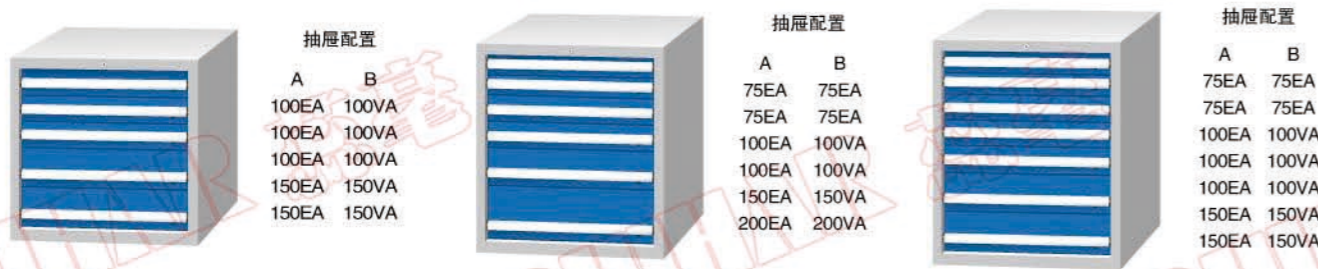

柜体宽度: 717mm

注: EA表示单轨抽屉, VA表示双轨抽屉, A型配置为中等载重, B型配置为重型载重

ML系列: 717W x 572D MD系列: 723W x 725D

RAL-7035 RAL-5012 RAL-5019 RAL-7024 RAL-6011 RAL-3013

采购编号	规格	抽屉数	采购编号	规格	抽屉数	采购编号	规格	抽屉数
ML7002A	717W x 572D x 700H	5抽	ML800A	717W x 572D x 800H	6抽	ML8502A	717W x 572D x 850H	7抽
ML7002B			ML800B			ML8502B		
MD7002A	723W x 725D x 700H	5抽	MD800A	723W x 725D x 800H	6抽	MD8502A	723W x 725D x 850H	7抽
MD7002B			MD800B			MD8502B		

采购编号	规格	抽屉数	采购编号	规格	抽屉数	采购编号	规格	抽屉数
ML1000A	717W x 572D x 1000H	7抽	ML1250A	717W x 572D x 1250H	8抽	ML1450A	717W x 572D x 1450H	10抽
ML1000B			ML1250B			ML1450B		
MD1000A	723W x 725D x 1000H	7抽	MD1250A	723W x 725D x 1250H	8抽	MD1450A	723W x 725D x 1450H	10抽
MD1000B			MD1250B			MD1450B		

柜体宽度: 870mm

注: EA表示单轨抽屉, VA表示双轨抽屉, A型配置为中等载重, B型配置为重型载重

TL系列: 870W x 572D TD系列: 876W x 725D

RAL-7035 RAL-5012 RAL-5019 RAL-7024 RAL-6011 RAL-3013

采购编号	规格	抽屉数	采购编号	规格	抽屉数	采购编号	规格	抽屉数
TL700A	870W x 572D x 700H	5抽	TL800A	870W x 572D x 800H	6抽	TL1000A	870W x 572D x 1000H	7抽
TL700B			TL800B			TL1000B		
TD700A	876W x 725D x 700H	5抽	TD800A	876W x 725D x 800H	6抽	TD1000A	876W x 725D x 1000H	7抽
TD700B			TD800B			TD1000B		

柜体宽度: 1023mm

注: EA表示单轨抽屉, VA表示双轨抽屉, A型配置为中等载重, B型配置为重型载重

WL系列: 1023W x 572D WD系列: 1029W x 725D

RAL-7035 RAL-5012 RAL-5019 RAL-7024 RAL-6011 RAL-3013

采购编号	规格	抽屉数	采购编号	规格	抽屉数	采购编号	规格	抽屉数
WL1000A	1023W x 572D x 1000H	6抽	WL1000A	1023W x 572D x 1000H	9抽	WL1250A	1023W x 572D x 1250H	8抽
WL1000B			WL1000B			WL1250B		
WD1000A	1029W x 725D x 1000H	6抽	WD1000A	1029W x 725D x 1000H	9抽	WD1250A	1029W x 725D x 1250H	8抽
WD1000B			WD1000B			WD1250B		