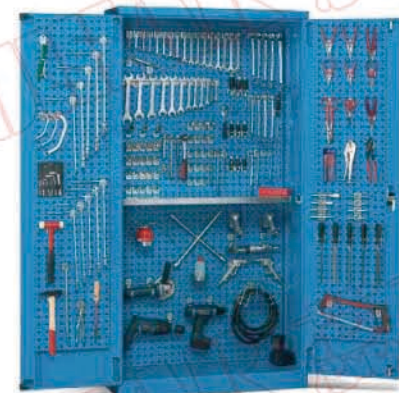

规格: W900×D600×H1800

配置: 4层搁板, 3抽抽屉

采购编号: CWB02B

规格: W1000×D600×H1800

配置: 4层搁板, 3抽抽屉

采购编号: CWB03A

规格: W900×D600×H1800

配置: 4层搁板, 9抽抽屉

采购编号: CWB03B

规格: W1000×D600×H1800

配置: 4层搁板, 9抽抽屉

挂板置物柜

采购编号: CWC01A

规格: W900×D500×H1800

配置: 1层搁板, 内背挂板, 门侧挂板

采购编号: CWC01B