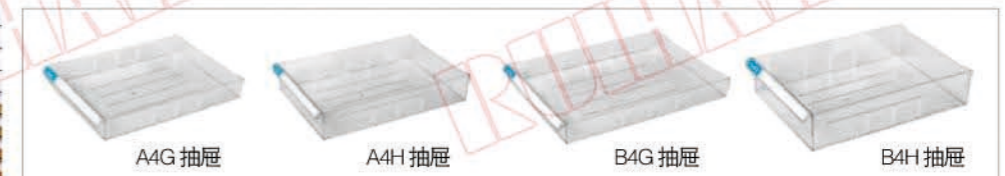

型号	A4G 抽屉	A4H 抽屉	B4G 抽屉	B4H 抽屉
内尺寸	W230 × D325 × H45	W230 × D325 × H71	W230 × D325 × H45	W270 × D391 × H71
外尺寸	W235 × D345 × H51	W235 × D345 × H78	W235 × D345 × H51	W276 × D411 × H78