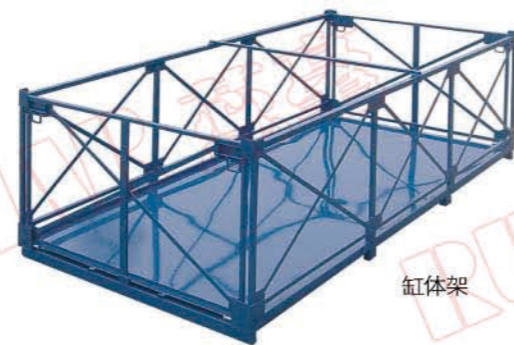

汽车天窗玻璃存放架

汽车天窗装饰件存放架

汽车配件专用搬运车

托架

缸体架

气罐运输车

玻璃架

发动机架

牵引台车

牵引台车

专用堆放架

柔性组合系列 Flexible Combination

适用于为汽车、电子、机械制造、商业物流配送、烟草、农场、化工、医药等行业提供柔性单元生产线、积木型流水线、柔性仓储设备、物料配送设备、工业自动化设备以及其它根据实地改善需要设计的专用设备与技术服务，生产革新及现场改善方案。

可根据自己的工位状况自行设计和制造产品。很强的柔性化，通过简单的的设计，精益物料处理系统的生产具有良好的柔性，它允许你根据自己的特殊需要来设计、建造和调整。

柔性产品系统任何人都可以设计和安装、可以设计成任意尺寸，同时非常轻巧和易于搬运。