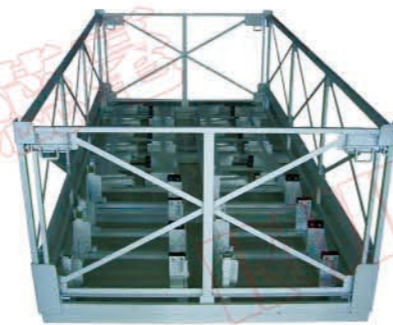

汽车天窗玻璃存放架

汽车天窗装饰件存放架

汽车配件专用搬运车

托架

缸体架

气罐运输车

玻璃架

发动机架

牵引台车

牵引台车

专用堆放架

柔性组合系列 Flexible Combination

适用于为汽车、电子、机械制造、商业物流配送、烟草、农场、化工、医药等行业提供柔性单元生产线、积木型流水线、柔性仓储设备、物料配送设备、工业自动化设备以及其它根据实地改善需要设计的专用设备与技术服务，生产革新及现场改善方案。

可根据自己的工位状况自行设计和制造产品。很强的柔性化，通过简单的的设计，精益物料处理系统的生产具有良好的柔性，它允许你根据自己的特殊需要来设计、建造和调整。

柔性产品系统任何人都可以设计和安装、可以设计成任意尺寸，同时非常轻巧和易于搬运。