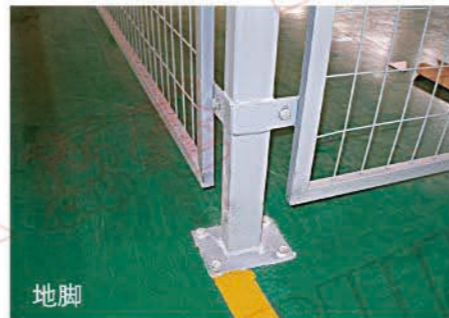

## 网片隔断 Mesh Partition

一种安装、拆除方便，四周光滑平整可随意进行组合的活动组合型金属网墙。主要用于厂房、生产车间的规划隔离，仓库货物的分类存放隔离，该网墙具有设计新颖美观、结构紧凑牢固。

### 移门结构

通过伸缩式设计，隔断移门沿网墙方向位移，实现开关，同时移门底部安装有定向脚轮，方便省力，又大大节省空间。

### 摆门结构

通过摆门结构设计，摆门以立柱为轴扇形转动，实现开关，同时摆门底部安装有定向脚轮，方便省力，可增加隔断内部空间。